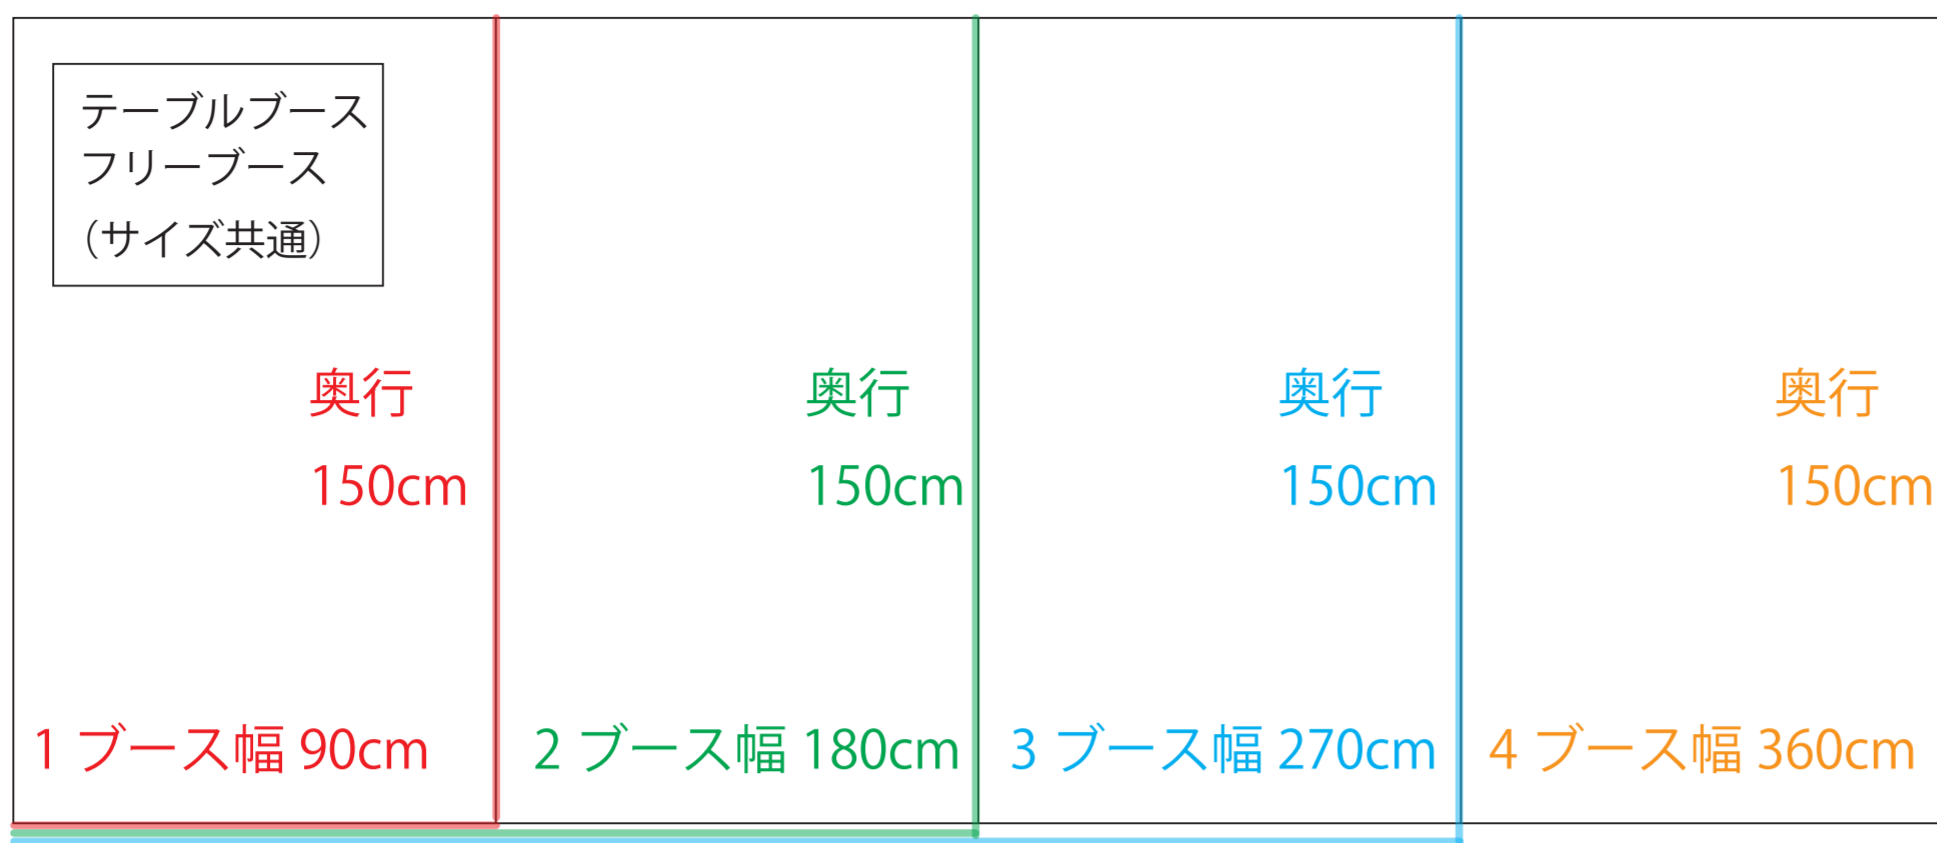

にゃんともニャンズマーケット レイアウトキット

実物大の縮図になっております。はさみで切ってご使用下さい。

幅側が、ご来場のお客様と面する側（通路側）です。